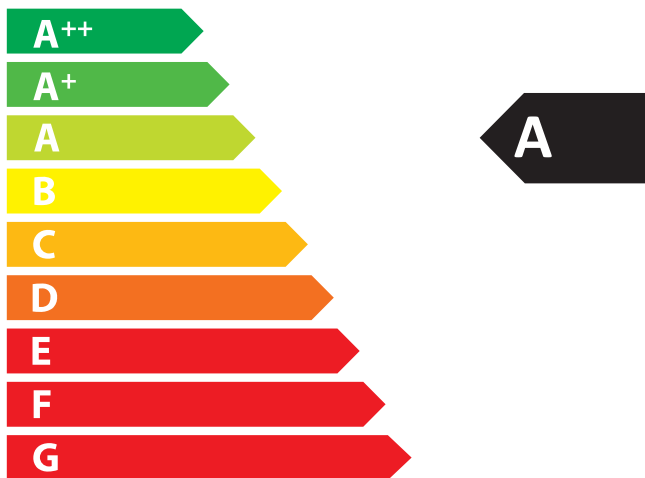

ENERGY

Aduro

Aduro 17 serie

7.0
kW