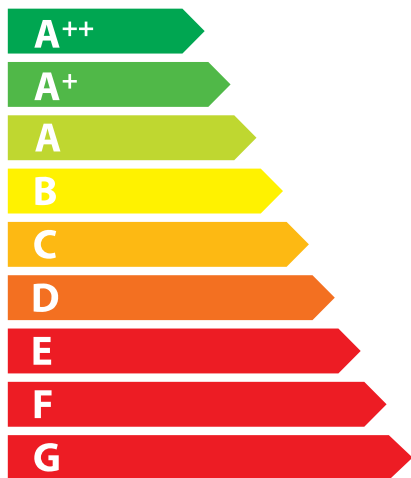

ENERGY

Aduro

Aduro 14 serie

6.5
kW